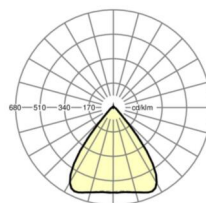

параметры

номер заказа	19430024180
код EAN	4020863416677
номер таможенного тарифа	94051190
Знак прохождения контроля	IP 20, класс защиты I, ENEC10 VDE, F, HACCP DIN10500/Food/IFS-пригодность для применения/BRC, Indoor, CE
Степень ударопрочности IK	IK03 (-20°C bis 40°C)
Температура окружения	ta -20°C в 40°C
Гарантийный срок	5 лет
Государственные программы поддержки	BEG - государственные субсидии для энергосберегающих зданий (действительна только для Германии)

электротехника

Балласт	Электронный драйвер (1 штука)
Мощность системы	56W
сетевое напряжение	230V/50Hz
автоматический предохранитель (пусковой ток)	17 штук/B10, 28 штук/B16, 29 штук/C10, 48 штук/C16
класс энергосбережения/Источник света	C

Оптика

Оснастка	LED, цветопередача/оттенок света CRI ≥ 80 / 6500K
Допуск для координаты цветности (MacAdam)	3SDCM
Фотобиологическая безопасность (светильник)	RG1
Номинальный световой поток	9906lm
Срок службы LED	50000h L80/B10 (Tq 40°C)
светоотдача светильников	178lm/W
Угол излучения	80° (C0) / 80° (C90)
UGR поп./вдоль	18.4 / 18.7

DEEP-LINK

<https://www.regiolum.de/ru/article/19430024180>

Ссылка	LED 10000lm 865
ηLB	100 %
Φ ↓/↑	98 % / 2 %
UGR поп./вдоль	18.4 / 18.7